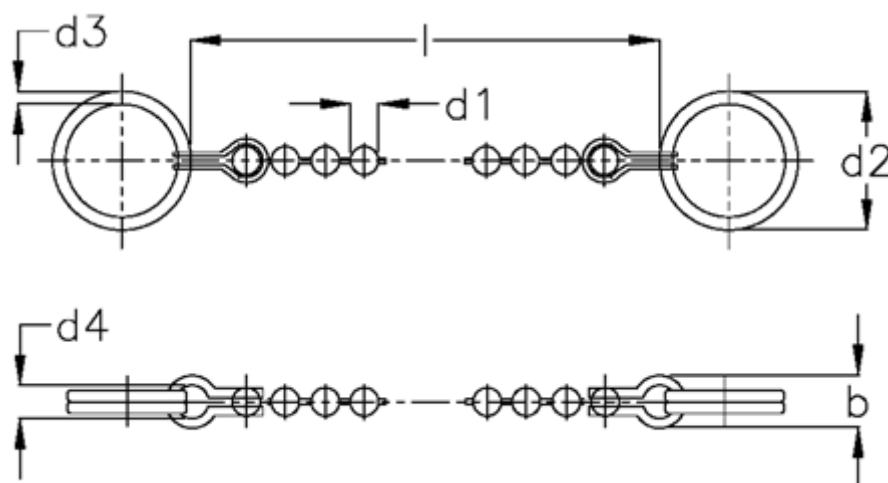

Article number: 2001520018  
Description: E+G Ball chain  
GN 111-200-18

## Measures

b	= 6
d1	= 3.5
d2	= 18
d3	= 1.3
d4	= 4
l	= 200
Static load (N)	= 90